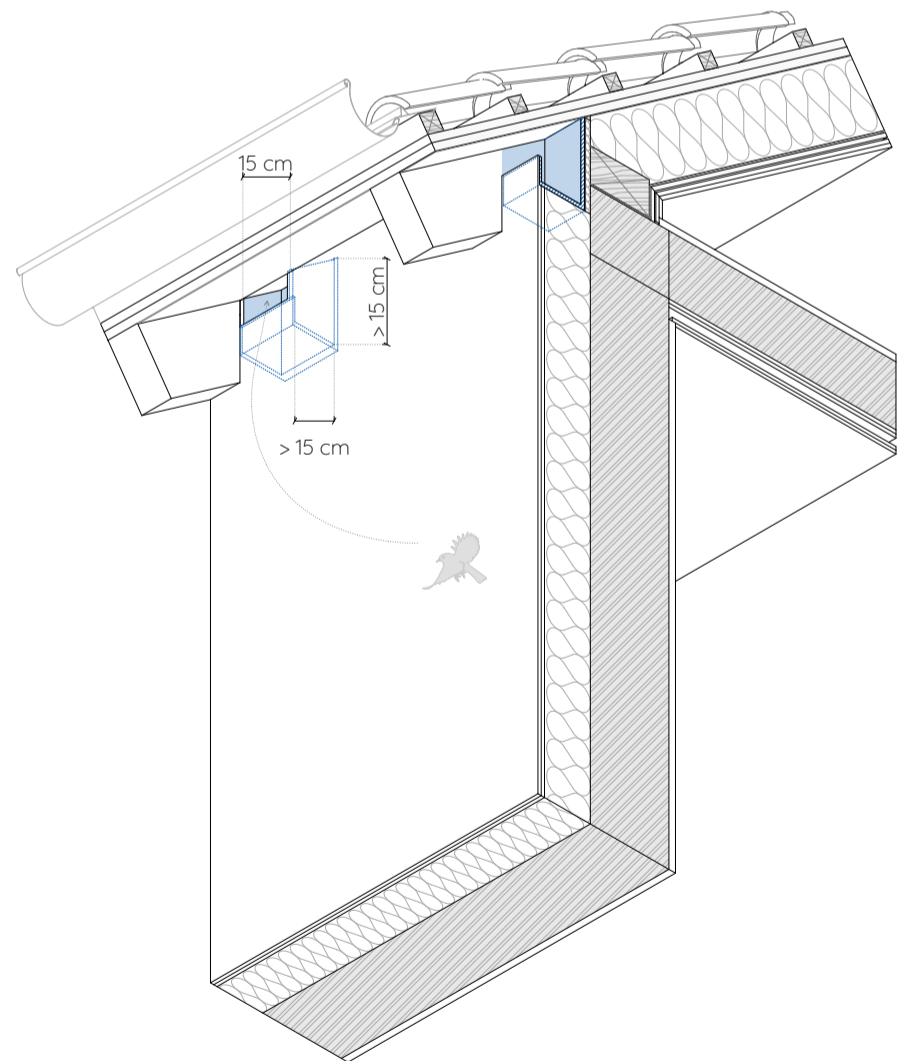

Einflugöffnungen ca. 10 x 15 cm  
 BxTxH = 15 x >15 x >15 cm  
 Kein Koloniebrüter:  
 nur 1 Niststätte  
 pro Fassade/ Haus  
 (2 Niststätten  
 nur zu illustrativen Zwecken)

D1\_4\_Abb  
 9\_rotschwanz