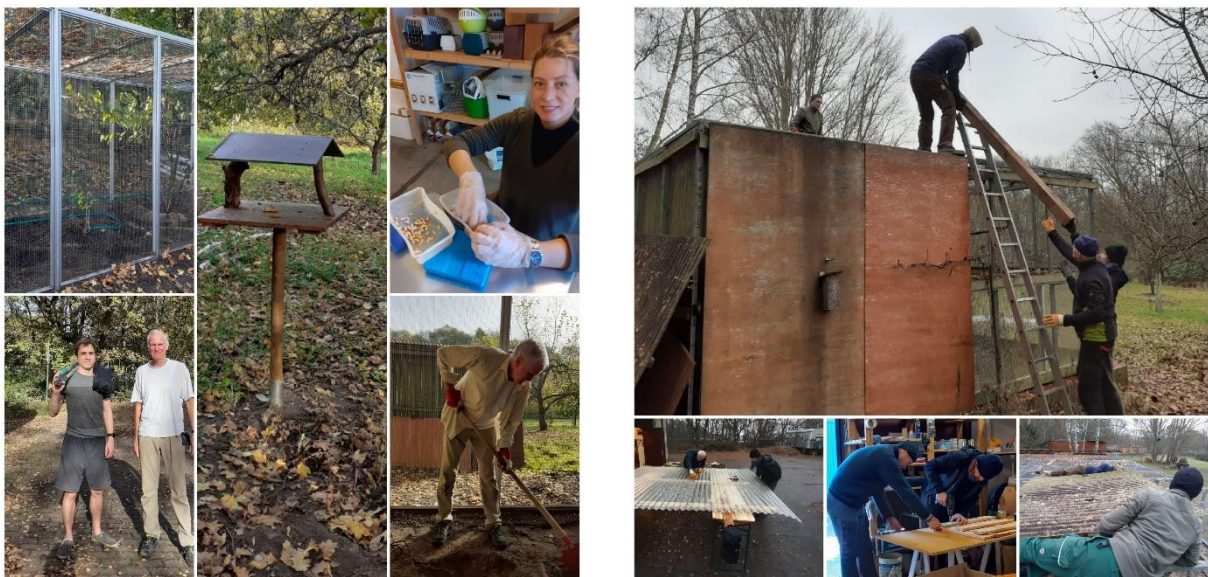

Auf unserem knapp 7000 m² großen Gelände fällt viel Arbeit an. Es gibt sehr abwechslungsreiche Tätigkeiten, z. B. den Bau von Insektenhotels und die Reinigung oder Reparatur von Nistkästen. Die Errichtung einer Benjeshecke sowie verschiedene Reparaturen in unseren Volieren stehen auch auf unserer To-Do-Liste.

Oft gewünscht - aber nicht möglich

Wir können keine tierbezogene Mitarbeit in unserer Station anbieten. Es handelt sich bei unseren Pfleglingen um verletzte Wildvögel, die für die Rehabilitationsphase bis zur Wiederauswilderung vorübergehend bei uns untergebracht sind, z.B. nach Verkehrsunfällen oder Scheibenanflügen. Für Wildvögel bedeutet jeglicher Kontakt zum Menschen erheblicher Stress, so dass wir unsere Anwesenheit bei Futtergabe und Reinigung auf ein Minimum beschränken. Während dieses Aufenthalts muss die Einschätzung des Gesundheitszustands und der aufgenommenen Futtermittel erfolgen, was nur durch geschultes Personal möglich ist. Auch die Zusammenstellung des Futters muss je nach Erkrankung und Art individuell angepasst werden und ist nur mit viel Erfahrung möglich.

Noch Fragen?

Wir freuen uns, euer Interesse geweckt zu haben und beantworten gerne noch ausführlicher Fragen zu unseren Projekten. Wendet euch an unsere motivierten Mitarbeiter!
Wir freuen uns auf euch!

Das Team der Wildvogelstation

Impressionen unserer Ehrenamtseinsätze aus 2022/23