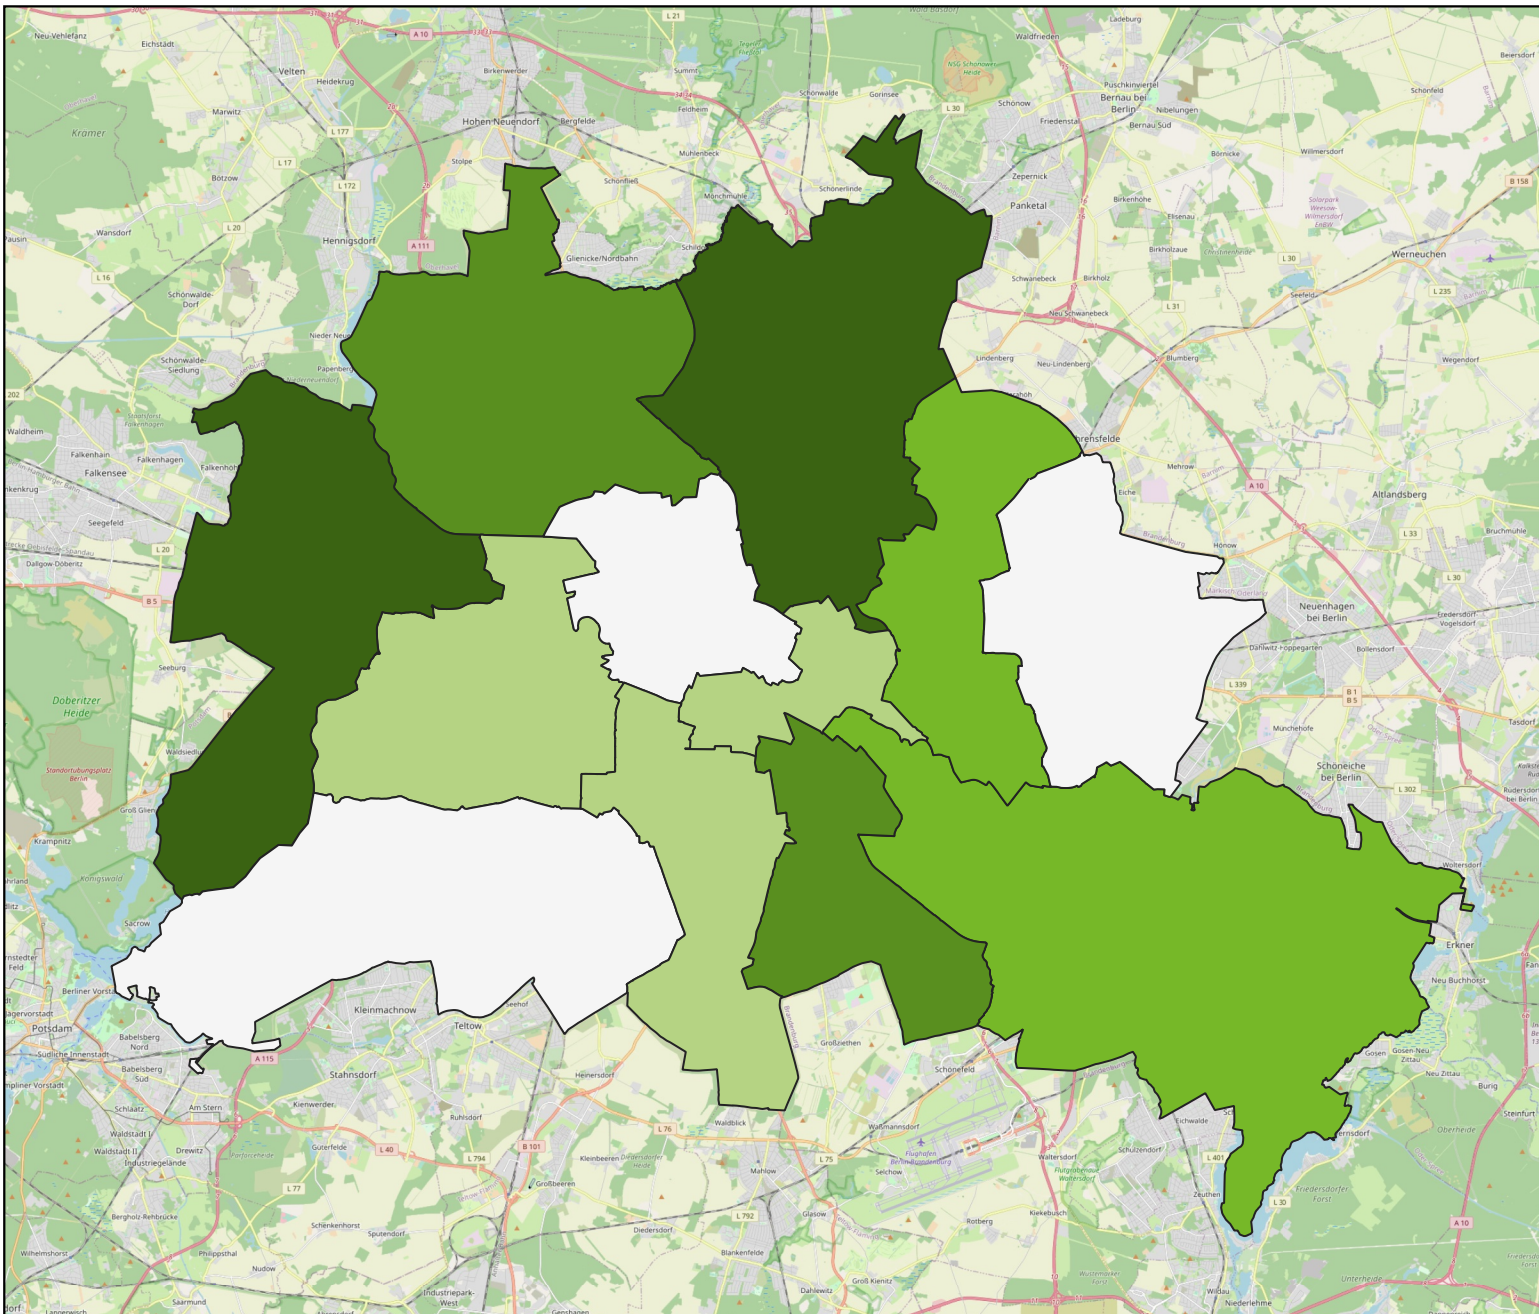

Gepflanzte Sträucher in Berlin

Legende

Die Berliner Bezirke mit der jeweiligen Anzahl an Sträuchern:

- Marzahn-Hellersdorf: 0
- Mitte: 0
- Steglitz-Zehlendorf: 0
- Friedrichshain-Kreuzberg: 1
- Charlottenburg-Wilmersdorf: 10
- Tempelhof-Schöneberg: 55
- Treptow-Köpenick: 106
- Lichtenberg: 109
- Neukölln: 148
- Reinickendorf: 153
- Spandau: 208
- Pankow: 210

0 5 10 15 km